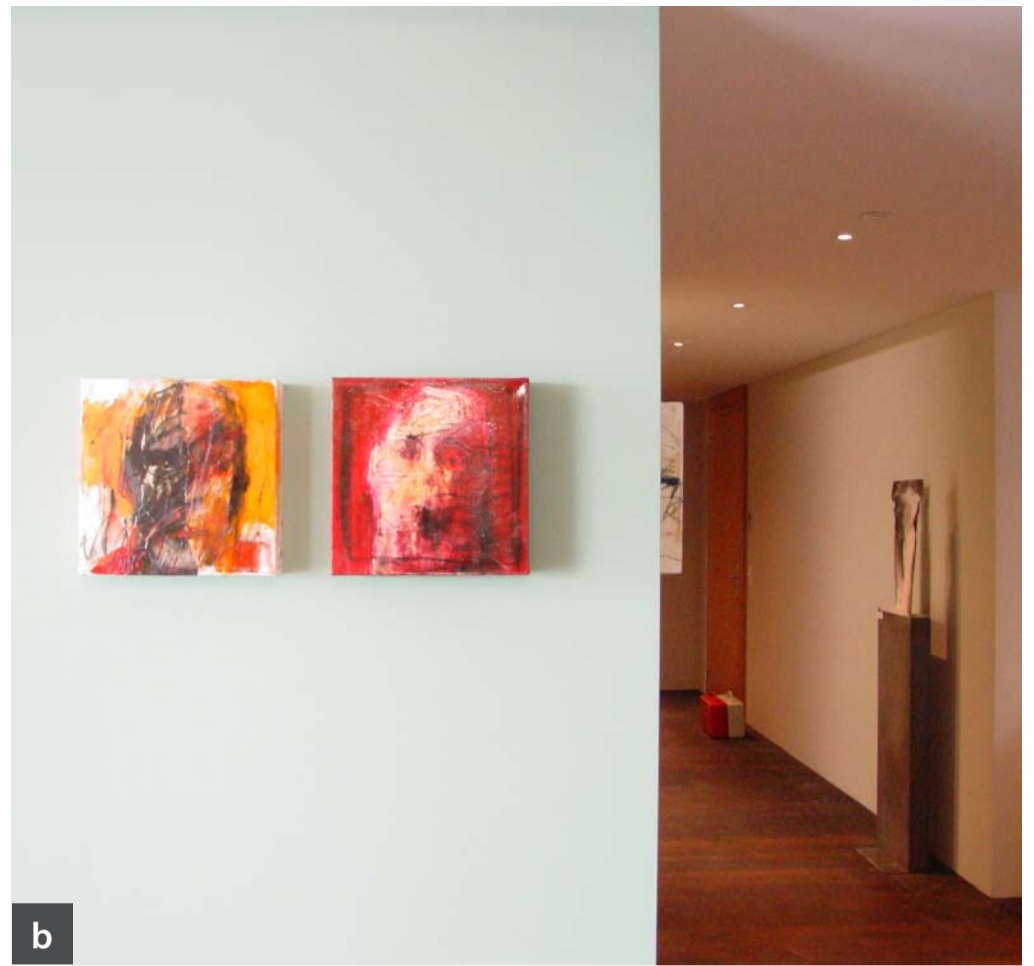

a

b

c

d

e

- a** Nicolas Vionnet
Folded (Trees), Mischtechnik/Leinwand, 2 x 100 x 80 cm
Foyer
- b** Christophe Hohler
Kopf, Mischtechnik auf Leinwand, 2 x 30 x 30 cm
Foyer/Livingroom
- c** Matthias Eder
Ach Hallo, Bronze, 60 cm + 111 cm Steele
Foyer
- d** Ruedi Haller
Ohne Titel, Acryl und Fotos auf Holz, 2 x 100 x 100 cm
Livingroom
- e** Nicolas Vionnet
Folded No. 10, Mischtechnik/Leinwand, 130 x 160 cm
Matthias Eder
Solitaire, Bronze, 39 cm / 122.5 cm Steele
Dining Room

- f** Ruedi Haller
Ohne Titel, Acryl und Fotos auf Holz, 2 x 100 x 100 cm
- Christophe Hohler
Kopf, Mischtechnik auf Leinwand, 2 x 30 x 30 cm
Livingroom
- g** Ruedi Haller
Ohne Titel, Acryl und Fotos auf Holz, 100 x 100 cm
Master Bedroom
- h** Ruedi Haller
ohne Titel, Acryl und Fotos auf Holz, 100 x 100 cm
Studio
- i** Bernhard Annen
Haase, Linde bemalt, 130 cm
Bathroom
- j** Ruedi Haller
ohne Titel, Teer und Acryl auf Holz, 100 x 100 cm
Guestroom