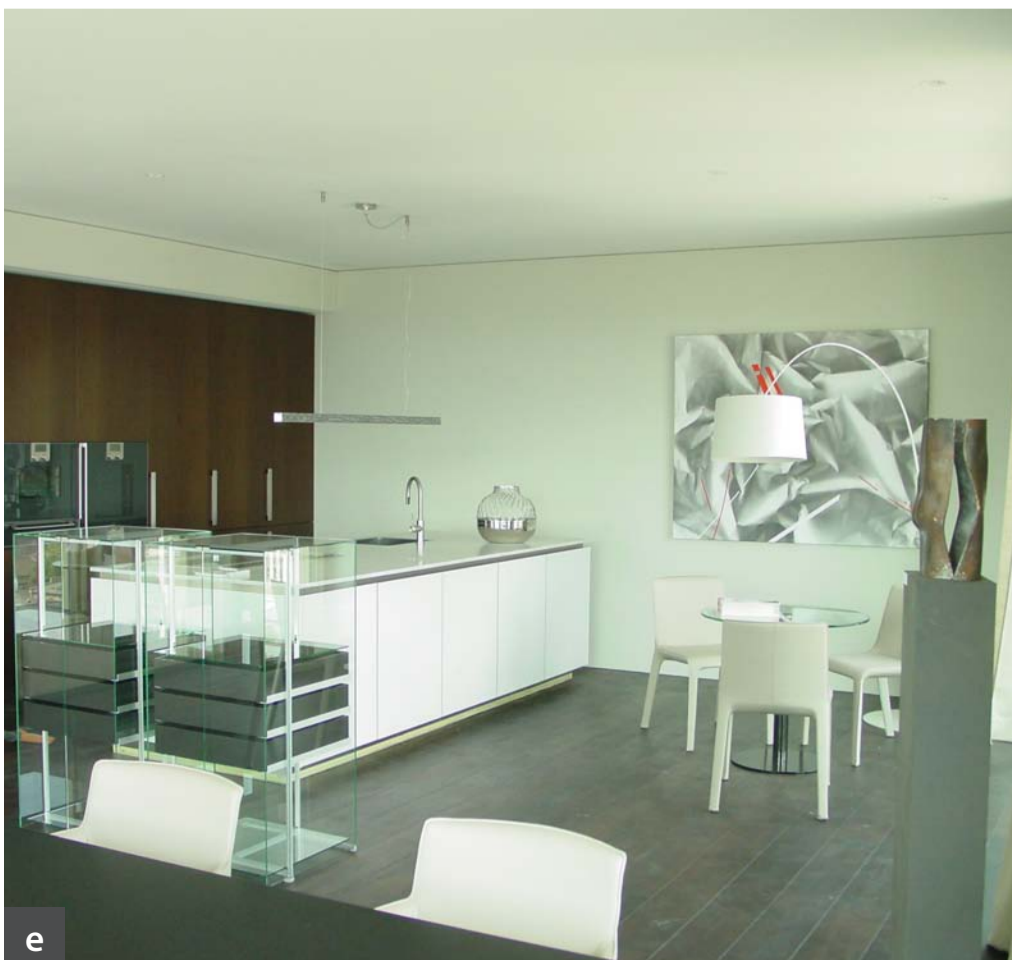

a

b

c

d

e

- a** Nicolas Vionnet
Folded (Trees), Mischtechnik/Leinwand, 2 x 100 x 80 cm
Foyer
- b** Christophe Hohler
Kopf, Mischtechnik auf Leinwand, 2 x 30 x 30 cm
Foyer/Livingroom
- c** Matthias Eder
Ach Hallo, Bronze, 60 cm + 111 cm Steele
Foyer
- d** Ruedi Haller
Ohne Titel, Acryl und Fotos auf Holz, 2 x 100 x 100 cm
Livingroom
- e** Nicolas Vionnet
Folded No. 10, Mischtechnik/Leinwand, 130 x 160 cm
Matthias Eder
Solitaire, Bronze, 39 cm / 122.5 cm Steele
Dining Room

- f** Ruedi Haller
Ohne Titel, Acryl und Fotos auf Holz, 2 x 100 x 100 cm
- Christophe Hohler
Kopf, Mischtechnik auf Leinwand, 2 x 30 x 30 cm
Livingroom
- g** Ruedi Haller
Ohne Titel, Acryl und Fotos auf Holz, 100 x 100 cm
Master Bedroom
- h** Ruedi Haller
ohne Titel, Acryl und Fotos auf Holz, 100 x 100 cm
Studio
- i** Bernhard Annen
Haase, Linde bemalt, 130 cm
Bathroom
- j** Ruedi Haller
ohne Titel, Teer und Acryl auf Holz, 100 x 100 cm
Guestroom