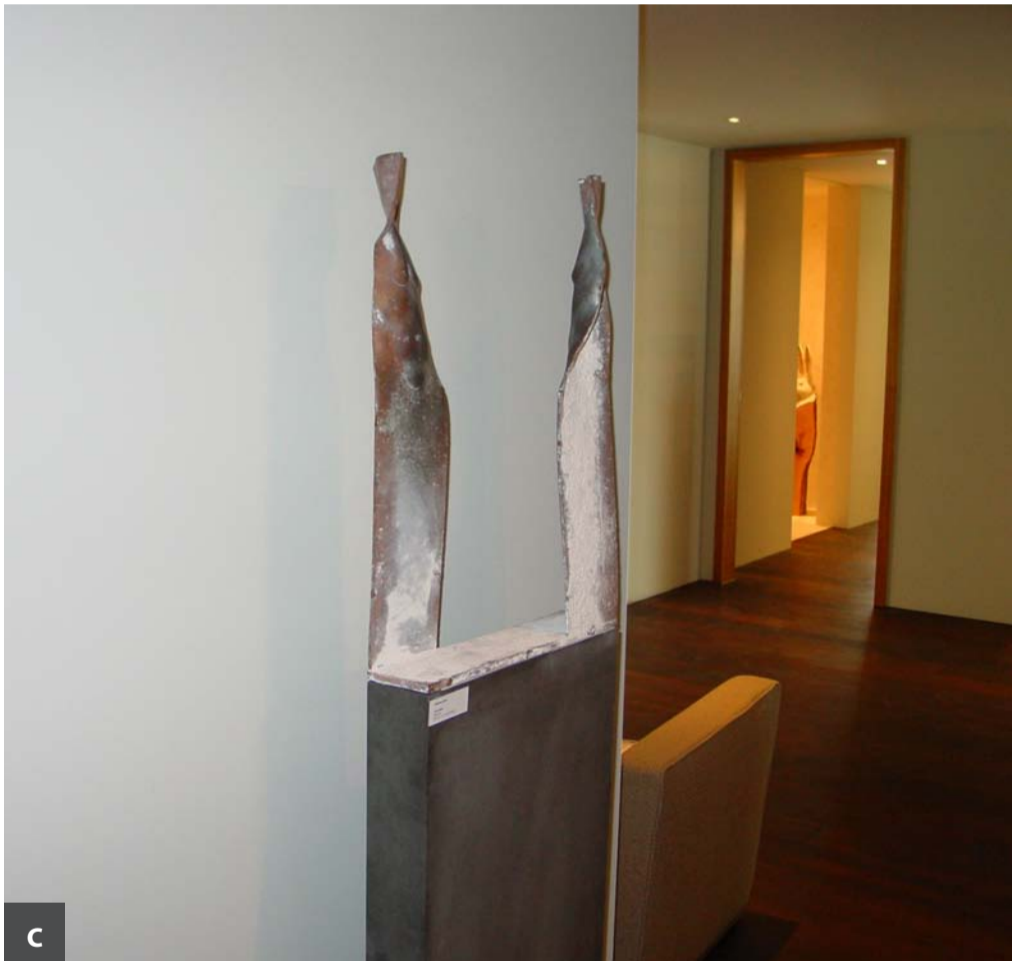

a

b

c

d

e

- a** Nicolas Vionnet
Folded (Trees), Mischtechnik/Leinwand, 2 x 100 x 80 cm
Foyer
- b** Christophe Hohler
Kopf, Mischtechnik auf Leinwand, 2 x 30 x 30 cm
Foyer/Livingroom
- c** Matthias Eder
Ach Hallo, Bronze, 60 cm + 111 cm Steele
Foyer
- d** Ruedi Haller
Ohne Titel, Acryl und Fotos auf Holz, 2 x 100 x 100 cm
Livingroom
- e** Nicolas Vionnet
Folded No. 10, Mischtechnik/Leinwand, 130 x 160 cm
Matthias Eder
Solitaire, Bronze, 39 cm / 122.5 cm Steele
Dining Room

- f** Ruedi Haller
Ohne Titel, Acryl und Fotos auf Holz, 2 x 100 x 100 cm
- Christophe Hohler
Kopf, Mischtechnik auf Leinwand, 2 x 30 x 30 cm
Livingroom
- g** Ruedi Haller
Ohne Titel, Acryl und Fotos auf Holz, 100 x 100 cm
Master Bedroom
- h** Ruedi Haller
ohne Titel, Acryl und Fotos auf Holz, 100 x 100 cm
Studio
- i** Bernhard Annen
Haase, Linde bemalt, 130 cm
Bathroom
- j** Ruedi Haller
ohne Titel, Teer und Acryl auf Holz, 100 x 100 cm
Guestroom