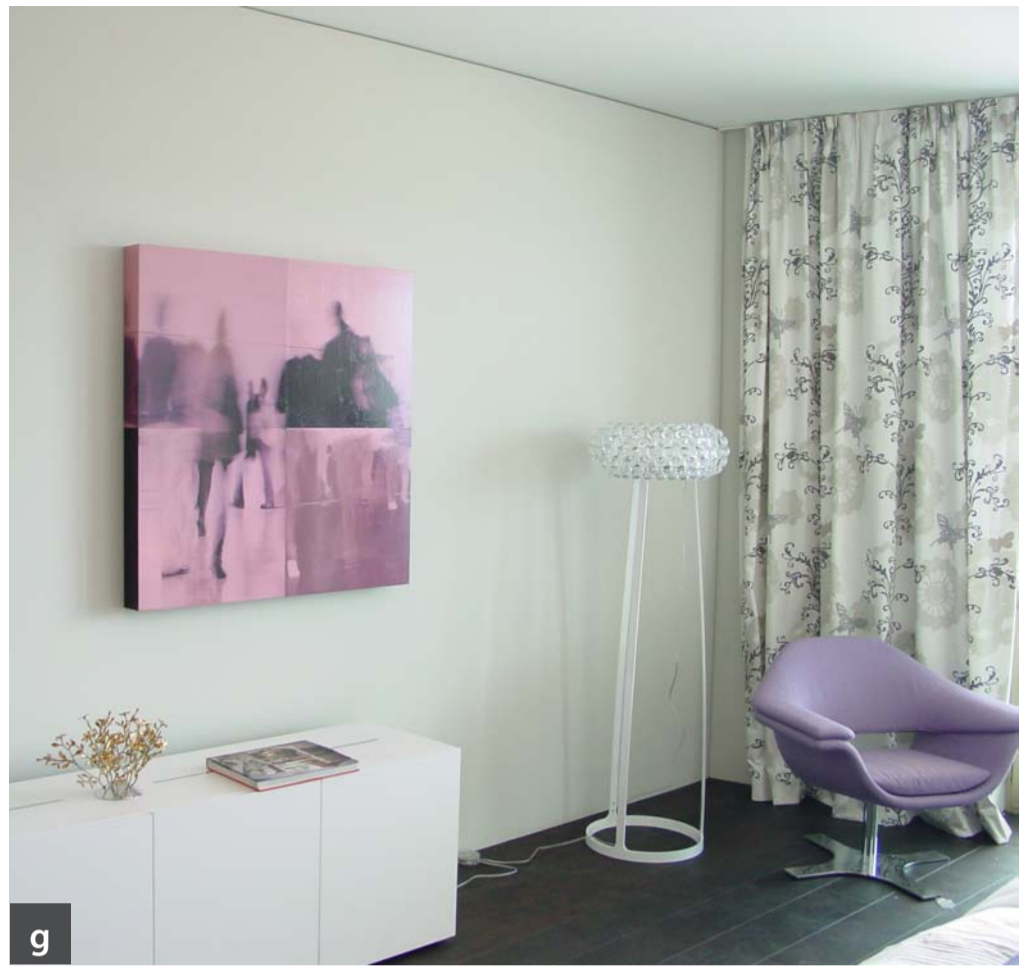

a

b

c

d

e

- a** Nicolas Vionnet
Folded (Trees), Mischtechnik/Leinwand, 2 x 100 x 80 cm
Foyer
- b** Christophe Hohler
Kopf, Mischtechnik auf Leinwand, 2 x 30 x 30 cm
Foyer/Livingroom
- c** Matthias Eder
Ach Hallo, Bronze, 60 cm + 111 cm Steele
Foyer
- d** Ruedi Haller
Ohne Titel, Acryl und Fotos auf Holz, 2 x 100 x 100 cm
Livingroom
- e** Nicolas Vionnet
Folded No. 10, Mischtechnik/Leinwand, 130 x 160 cm
Matthias Eder
Solitaire, Bronze, 39 cm / 122.5 cm Steele
Dining Room

- f** Ruedi Haller
Ohne Titel, Acryl und Fotos auf Holz, 2 x 100 x 100 cm
- Christophe Hohler
Kopf, Mischtechnik auf Leinwand, 2 x 30 x 30 cm
Livingroom
- g** Ruedi Haller
Ohne Titel, Acryl und Fotos auf Holz, 100 x 100 cm
Master Bedroom
- h** Ruedi Haller
ohne Titel, Acryl und Fotos auf Holz, 100 x 100 cm
Studio
- i** Bernhard Annen
Haase, Linde bemalt, 130 cm
Bathroom
- j** Ruedi Haller
ohne Titel, Teer und Acryl auf Holz, 100 x 100 cm
Guestroom