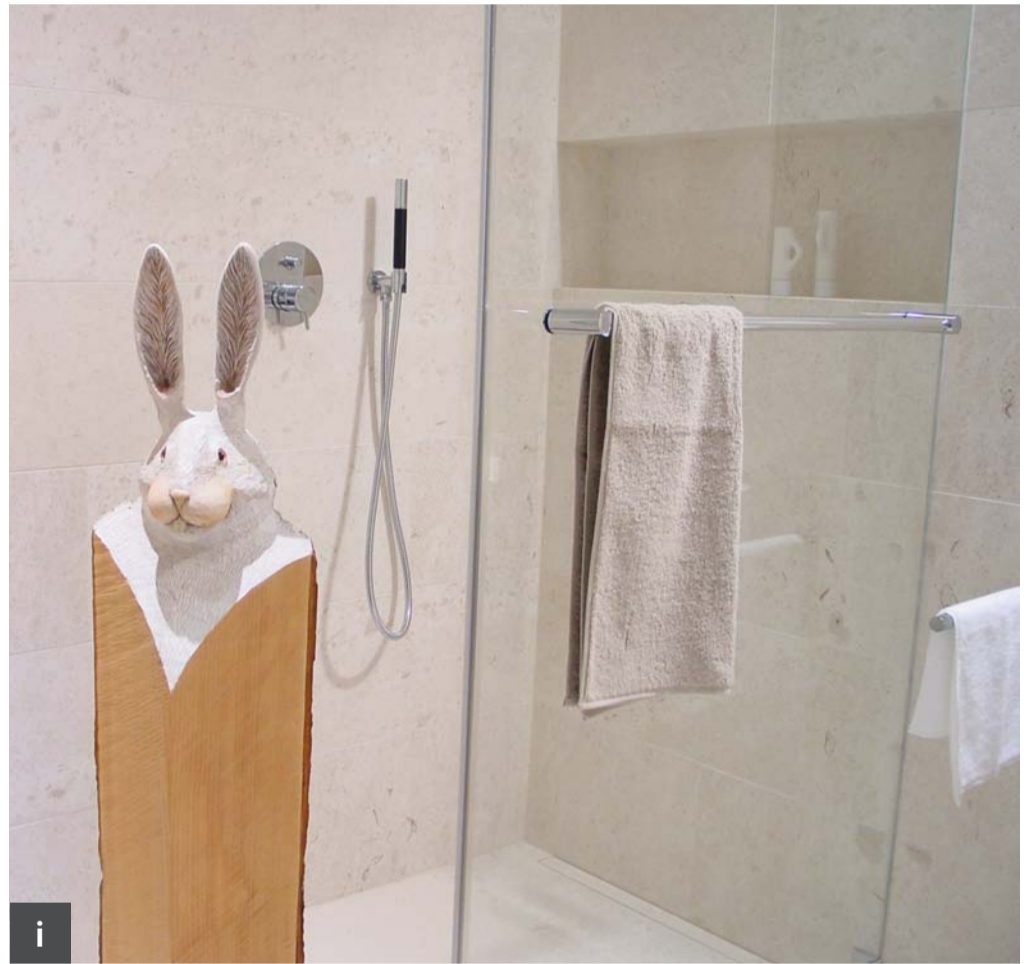

a

b

c

d

e

- a** Nicolas Vionnet
Folded (Trees), Mischtechnik/Leinwand, 2 x 100 x 80 cm
Foyer
- b** Christophe Hohler
Kopf, Mischtechnik auf Leinwand, 2 x 30 x 30 cm
Foyer/Livingroom
- c** Matthias Eder
Ach Hallo, Bronze, 60 cm + 111 cm Steele
Foyer
- d** Ruedi Haller
Ohne Titel, Acryl und Fotos auf Holz, 2 x 100 x 100 cm
Livingroom
- e** Nicolas Vionnet
Folded No. 10, Mischtechnik/Leinwand, 130 x 160 cm
Matthias Eder
Solitaire, Bronze, 39 cm / 122.5 cm Steele
Dining Room

- f** Ruedi Haller
Ohne Titel, Acryl und Fotos auf Holz, 2 x 100 x 100 cm
- Christophe Hohler
Kopf, Mischtechnik auf Leinwand, 2 x 30 x 30 cm
Livingroom
- g** Ruedi Haller
Ohne Titel, Acryl und Fotos auf Holz, 100 x 100 cm
Master Bedroom
- h** Ruedi Haller
ohne Titel, Acryl und Fotos auf Holz, 100 x 100 cm
Studio
- i** Bernhard Annen
Haase, Linde bemalt, 130 cm
Bathroom
- j** Ruedi Haller
ohne Titel, Teer und Acryl auf Holz, 100 x 100 cm
Guestroom