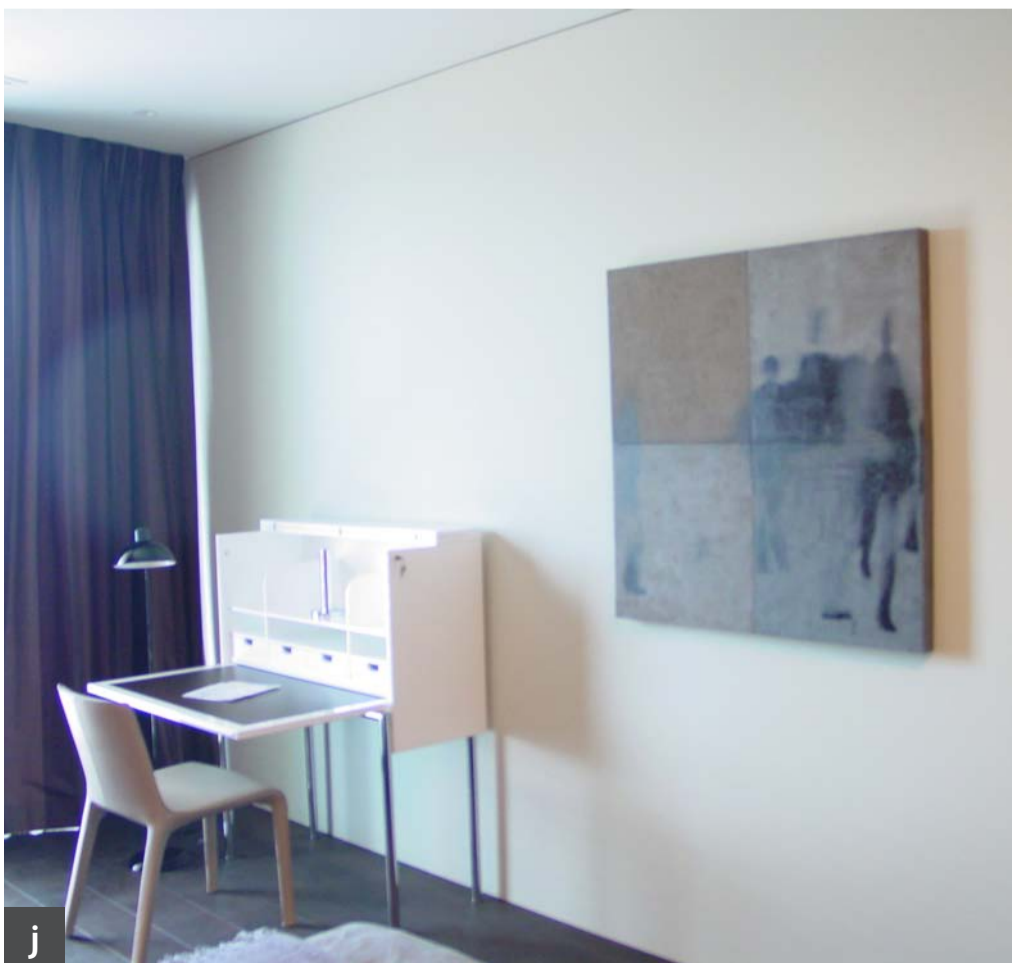

a

b

c

d

e

- a** Nicolas Vionnet
Folded (Trees), Mischtechnik/Leinwand, 2 x 100 x 80 cm
Foyer
- b** Christophe Hohler
Kopf, Mischtechnik auf Leinwand, 2 x 30 x 30 cm
Foyer/Livingroom
- c** Matthias Eder
Ach Hallo, Bronze, 60 cm + 111 cm Steele
Foyer
- d** Ruedi Haller
Ohne Titel, Acryl und Fotos auf Holz, 2 x 100 x 100 cm
Livingroom
- e** Nicolas Vionnet
Folded No. 10, Mischtechnik/Leinwand, 130 x 160 cm
Matthias Eder
Solitaire, Bronze, 39 cm / 122.5 cm Steele
Dining Room

- f** Ruedi Haller
Ohne Titel, Acryl und Fotos auf Holz, 2 x 100 x 100 cm
- Christophe Hohler
Kopf, Mischtechnik auf Leinwand, 2 x 30 x 30 cm
Livingroom
- g** Ruedi Haller
Ohne Titel, Acryl und Fotos auf Holz, 100 x 100 cm
Master Bedroom
- h** Ruedi Haller
ohne Titel, Acryl und Fotos auf Holz, 100 x 100 cm
Studio
- i** Bernhard Annen
Haase, Linde bemalt, 130 cm
Bathroom
- j** Ruedi Haller
ohne Titel, Teer und Acryl auf Holz, 100 x 100 cm
Guestroom