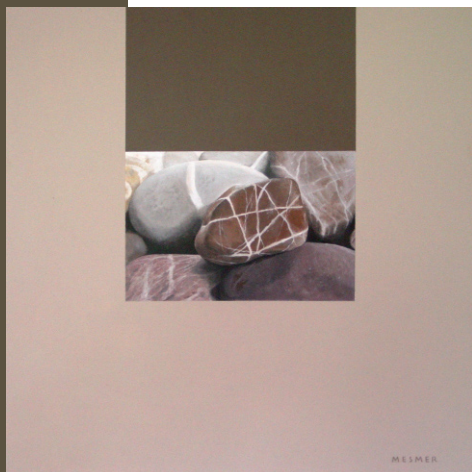

## Steinleben

**Einladung zur  
Vernissage**

Samstag,  
12. Juni 2010  
ab 15.00 Uhr

**Begrüssung/Laudatio**  
um 16.00 Uhr

**Behandlungskonzept**  
um 16.30 Uhr

**Ausstellung**  
12.06. - 12.12.2010

*In meinen Bildern lasse ich die Steine in Gruppen und Gemeinschaften auftreten. Auf neutralem, ruhigen Hintergrund gewinnen Sie so einen neuen, intensiven Stellenwert. Peter Mesmer*